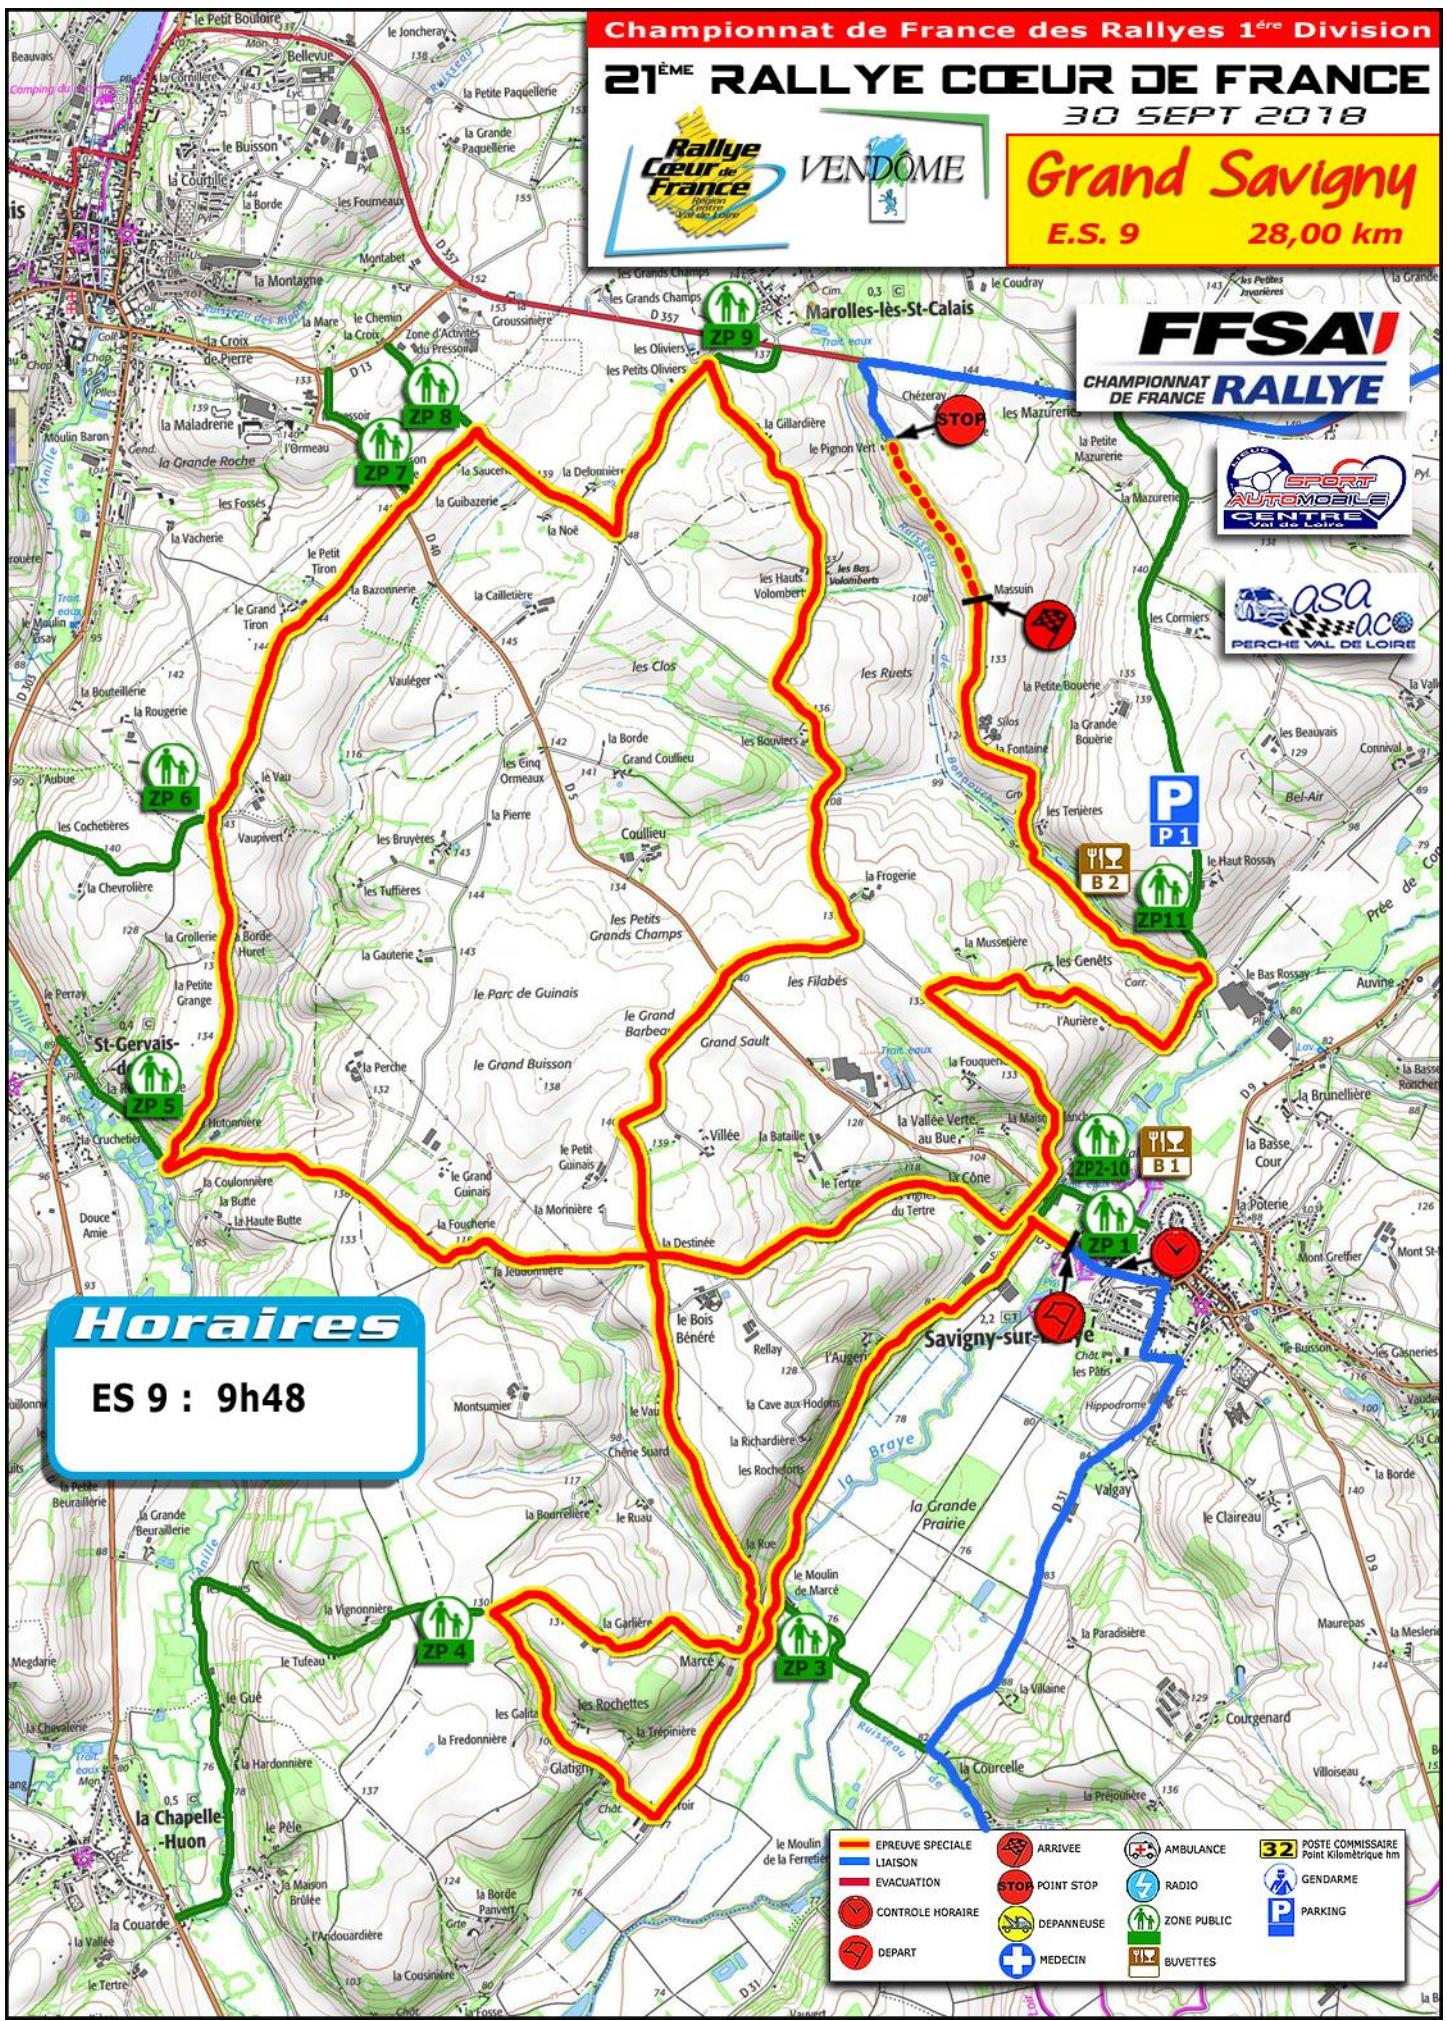

21^{ÈME} RALLYE CŒUR DE FRANCE

30 SEPT 2018

Grand Savigny
E.S. 9 28,00 km

Horaires
ES 9 : 9h48

EPREUVE SPECIALE	ARRIVEE	AMBULANCE	POSTE COMMISSAIRE Point Kilométrique km
LIAISON	POINT STOP	RADIO	GENDARME
CONTROLE HORAIRE	DEPANNEUSE	ZONE PUBLIC	PARKING
DEPART	MEDECIN	BUVETTES	