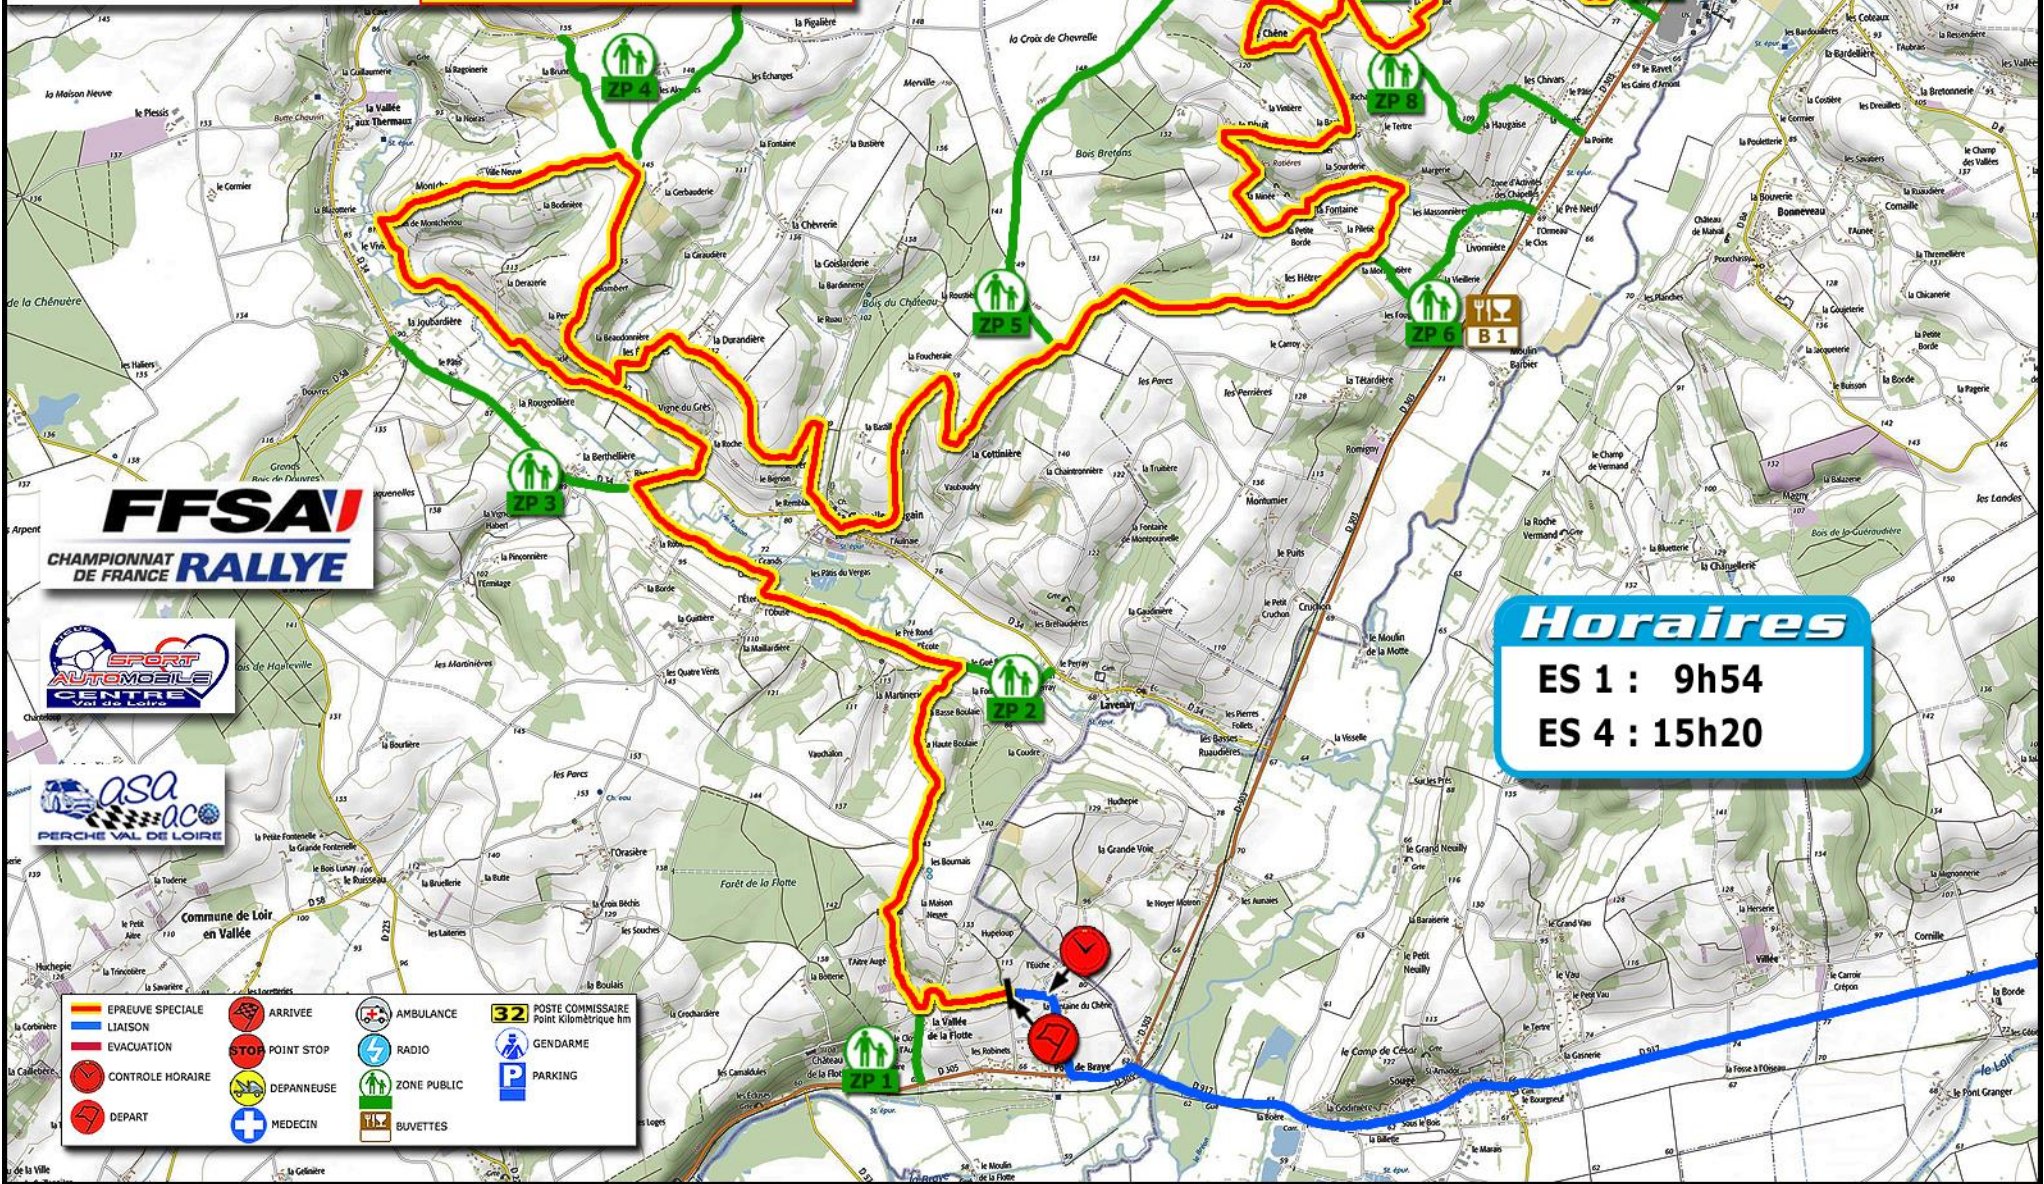

Championnat de France des Rallyes 1^{ère} Division

21^{ÈME} RALLYE CŒUR DE FRANCE

29 SEPT 2018

Bessé sur Bray
E.S. 1 - 4 25,60 km

Horaires
ES 1 : 9h54
ES 4 : 15h20

- | | | | |
|------------------|-----------------|-------------|---|
| EPREUVE SPECIALE | ARRIVEE | AMBULANCE | POSTE COMMISSAIRE Point Kilométrique km |
| LIAISON | STOP POINT STOP | RADIO | GENDARME |
| EVACUATION | DEPART | ZONE PUBLIC | PARKING |
| CONTROLE HORAIRE | DEPANNAGE | BUQUETTES | |
| MEDECIN | | | |